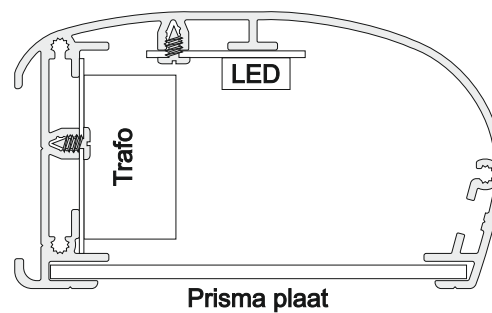

led lichtkoof met buisframe beugel

X = lengte steun t.o.v. hoogte bord

X = 100mm > bord 500mm

X = 300mm > bord 2400mm

X = 200mm > bord 1600mm

X = 400mm > bord 3000mm