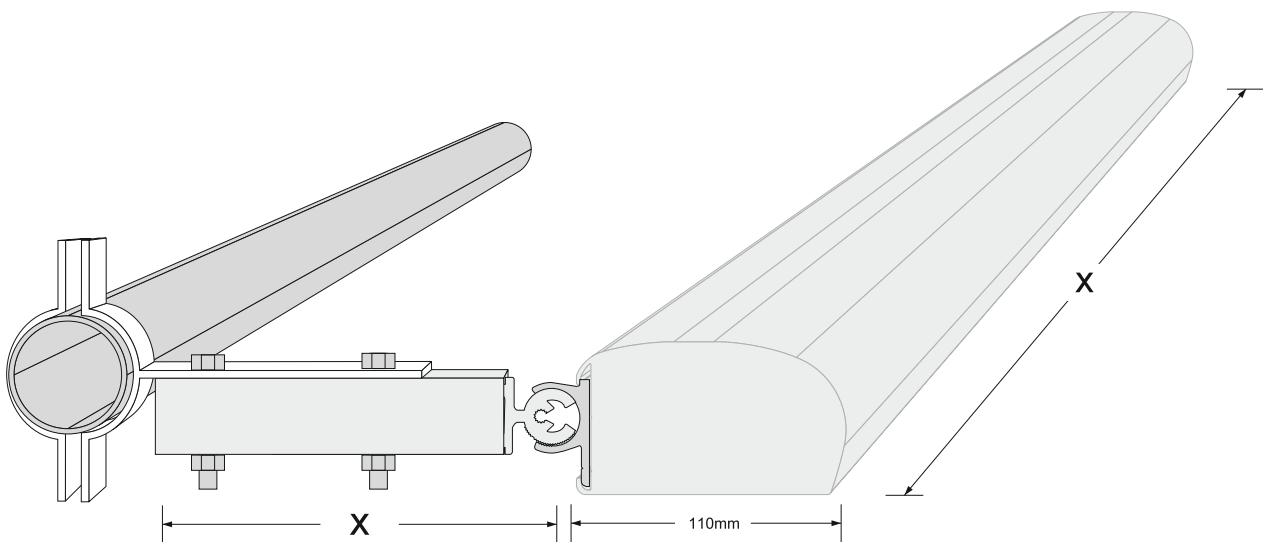

led lichtkoof met buisframe beugel

X = lengte steun t.o.v. hoogte bord

X = 100mm > bord 500mm

X = 300mm > bord 2400mm

X = 200mm > bord 1600mm

X = 400mm > bord 3000mm