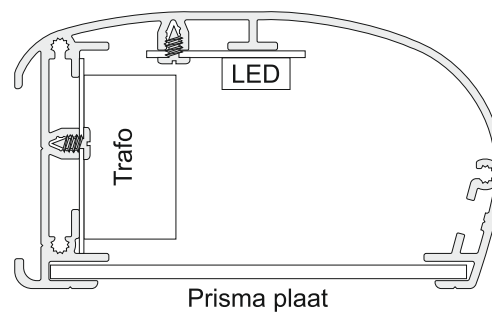

LICHTRECLAME
FABRIKANT VOOR DE SIGNMAKER

Sportlaan 3C
4131 NN Vianen
The Netherlands

T +31 (0)347-328080
F +31 (0)347-328088

E info@ipletters.nl
W www.ipletters.nl

led lichtkoof

X = lengte steun t.o.v. hoogte bord

X = 100mm > bord 500mm

X = 300mm > bord 2400mm

X = 200mm > bord 1600mm

X = 400mm > bord 3000mm