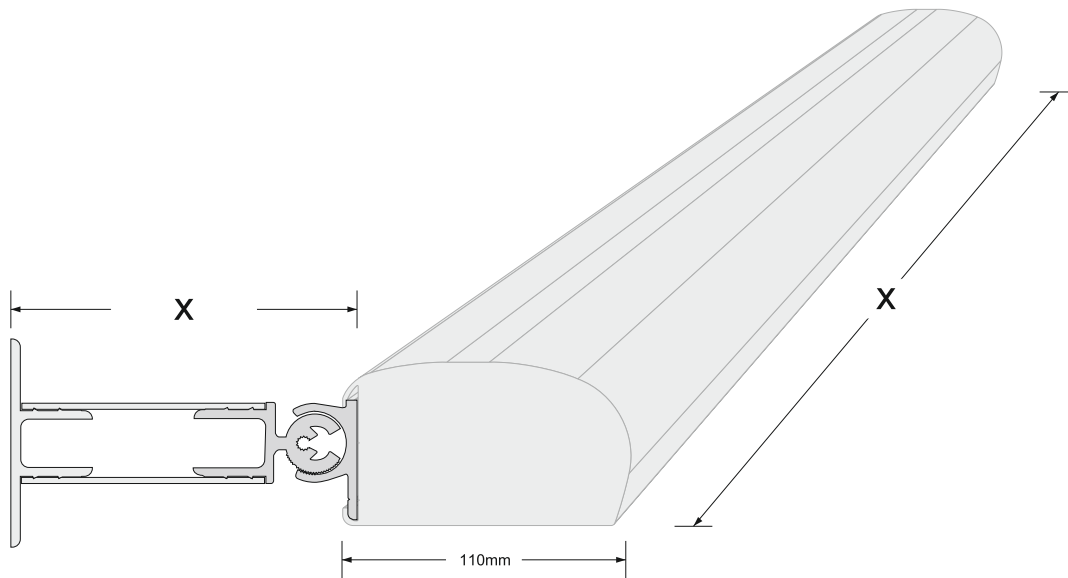

LICHTRECLAME
FABRIKANT VOOR DE SIGNMAKER

Sportlaan 3C
4131 NN Vianen
The Netherlands

T +31 (0)347-328080
F +31 (0)347-328088

E info@ipletters.nl
W www.ipletters.nl

led lichtkoof

X = lengte steun t.o.v. hoogte bord

X = 100mm > bord 500mm

X = 300mm > bord 2400mm

X = 200mm > bord 1600mm

X = 400mm > bord 3000mm